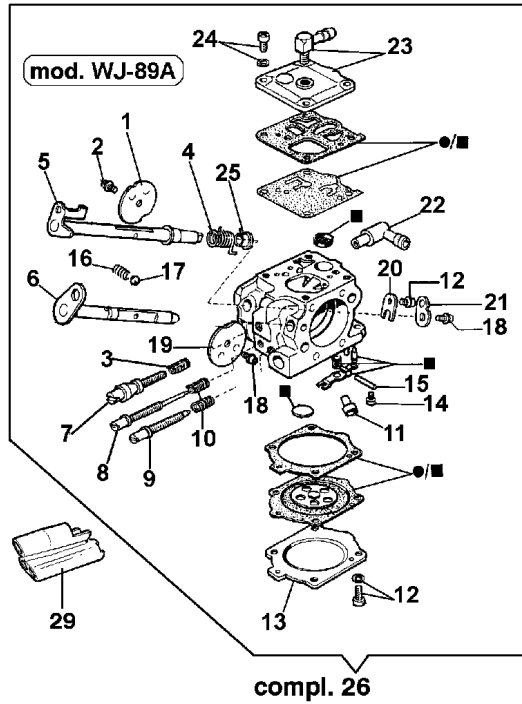

Illustration Vergaser WJ-89A, WJ72A

FINO A NOVEMBRE 2004
TILL NOVEMBER 2004
BIS NOVEMBRE 2004
HASTA NOVEMBRE 2004
JUSQU'A NOVEMBRE 2004

27 ■ KIT RIPARAZIONE
REPAIR KIT

28 ● KIT MEMBRANE & GUARNIZIONI
DIAPHRAGM & GASKET SET