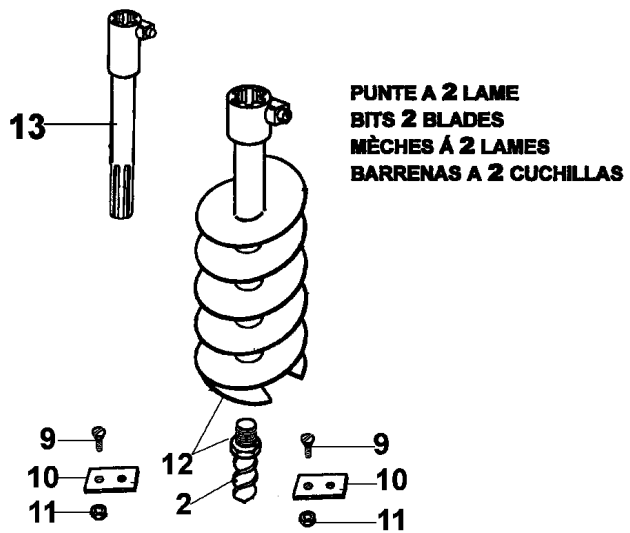

PUNTE A 2 LAME
BITS 2 BLADES
MÈCHES À 2 LAMES
BARRENAS A 2 CUCHILLAS