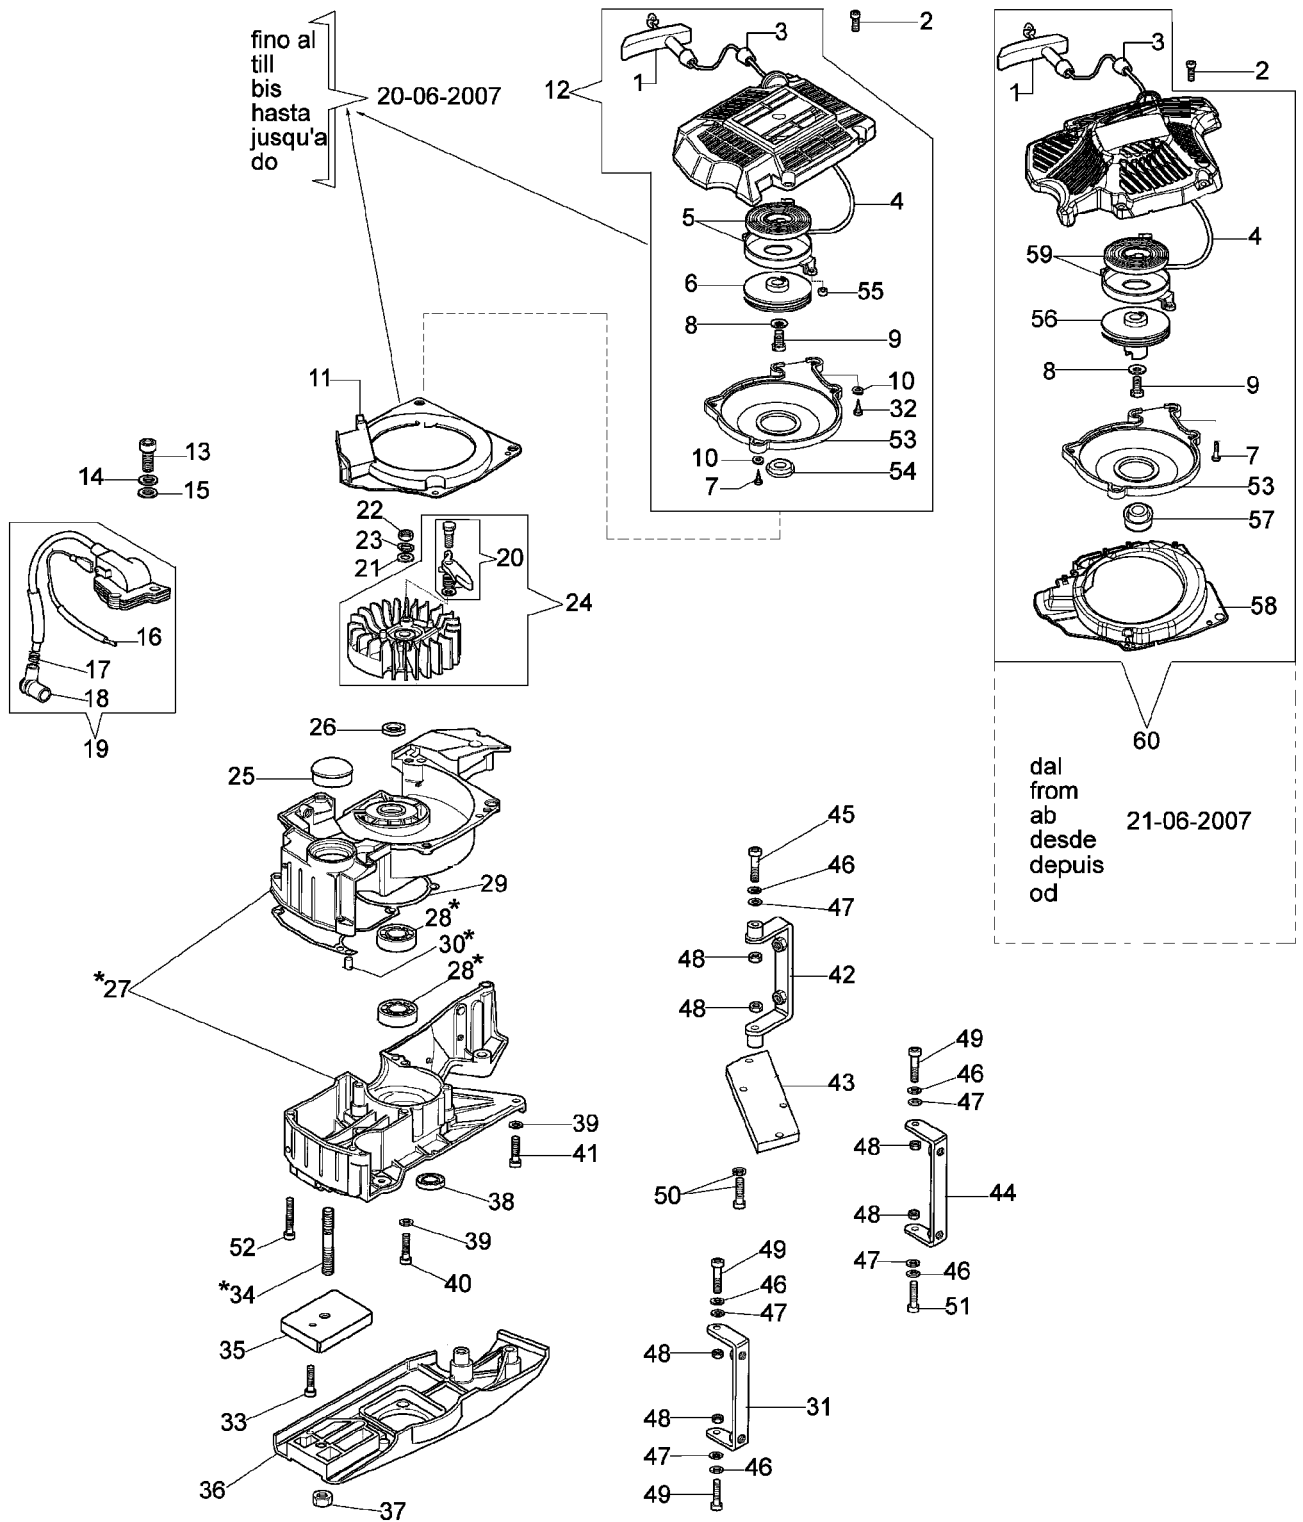

Illustration Motorgehäuse und starter

Illustration Motorgehäuse und starter

Bild Nr.	St.- Zahl	Teile Nr.	Beschreibung
47	4	3916005	Scheibe
48	6	3933100R	Mutter
49	2	3801032	Schraube
50	1	4175096	Schraube
51	1	3801015	Schraube
52	1	006100303	Schraube
53	1	50140055	Deckel
54	1	52010410	Stopfen
55	1	52010404	Distanzstück
56	1	52010485AR	Seilrolle
57	1	52010489R	Stopfen
58	1	52010484R	Flansch
59	1	52012118BR	Rückholfeder
60	1	52010495A	Kit Starter