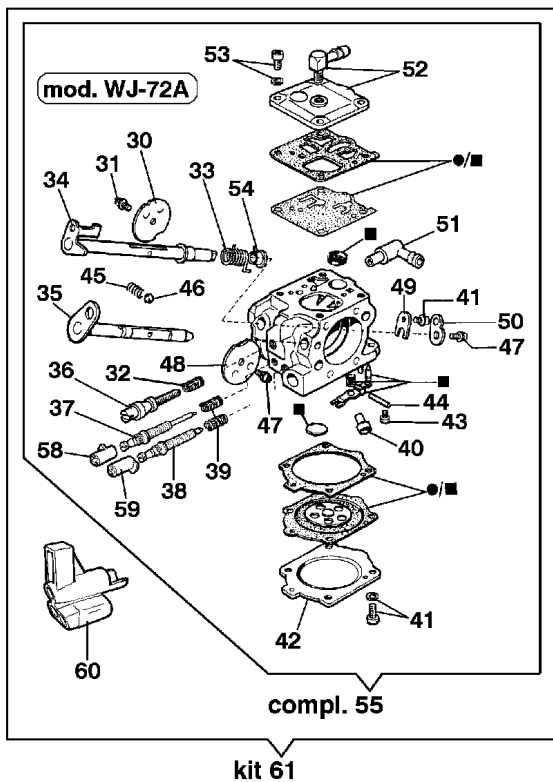

DA NOVEMBRE 2004
FROM NOVEMBER 2004
AB NOVEMBER 2004
DESDE NOVEMBRE 2004
DEPUIS NOVEMBRE 2004

56 ■ KIT RIPARAZIONE
REPAIR KIT

57 ● KIT MEMBRANE & GUARNIZIONI
DIAPHRAGM & GASKET SET