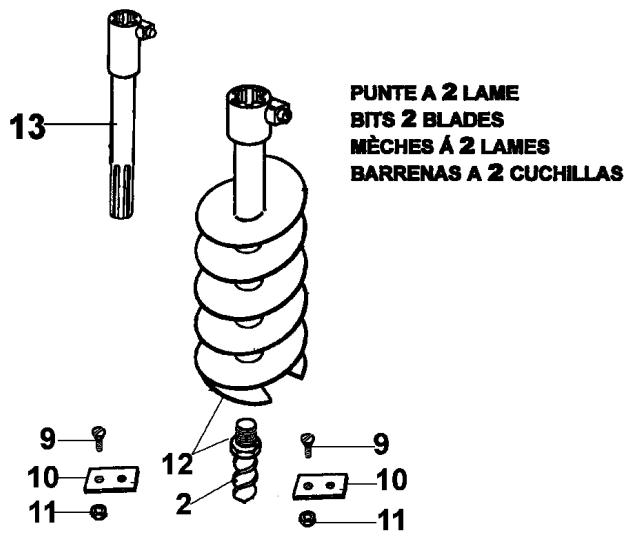

Illustration Traggestell und spitzenset

Illustration   Traggestell und spitzenset

Bild Nr.	St.- Zahl	Teile Nr.	Beschreibung
29	4	3806094	Schraube
30	4	3819014	Scheibe
31	4	53010013	Stift
32	2	3916008R	Scheibe
33	2	3914010	Mutter
34	1	3033141	Stift